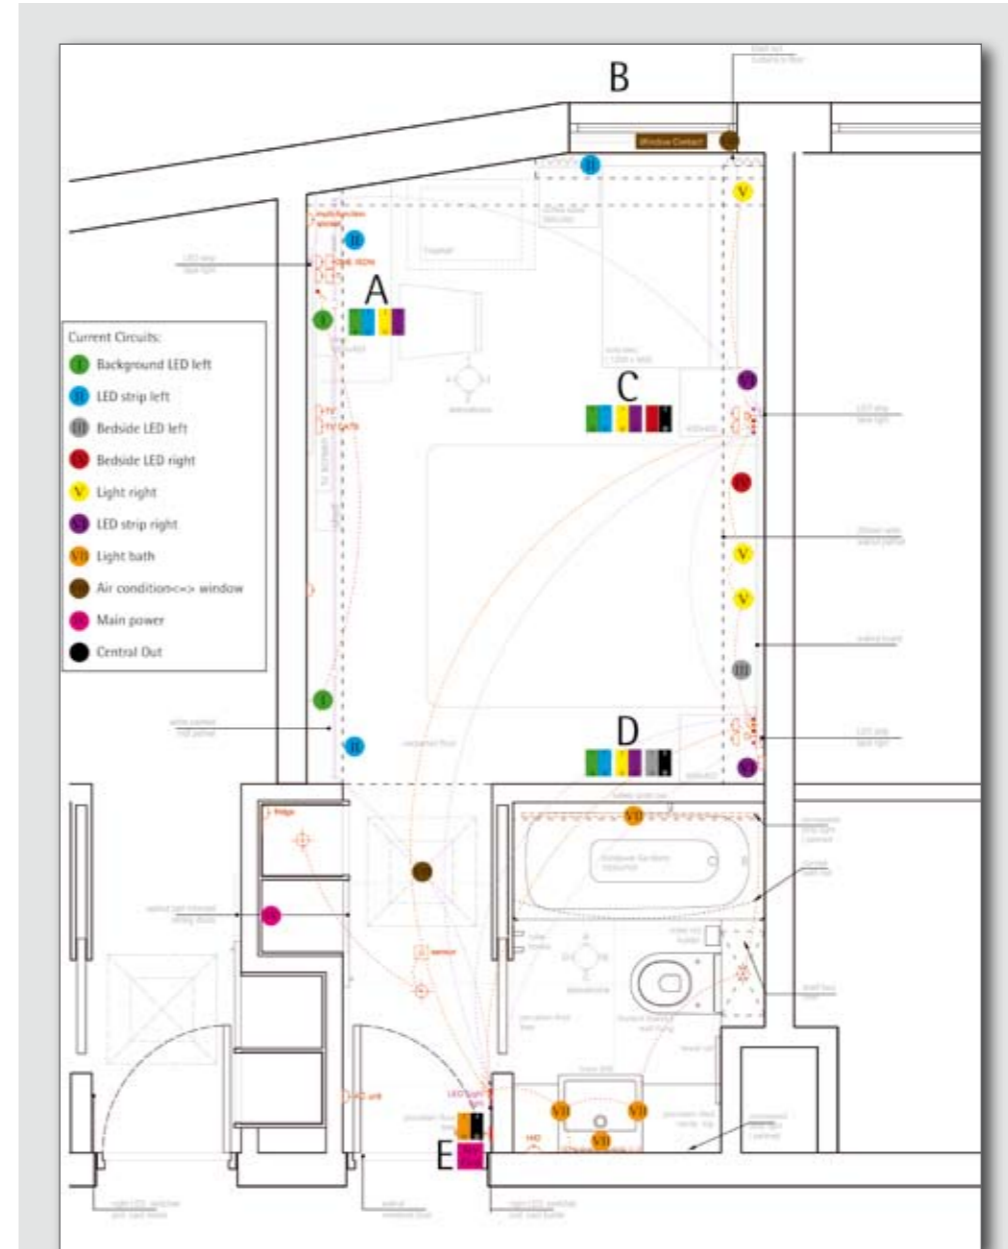

Beschattung

Strom / Standby

Klima

Licht

Funktions-Controlling

Funkmodule erhältlich zum Einbau in EVoline® Profile und als Wandsender.

Beispiel anhand einer Grundrisszeichnung zur Planung der Elektroinstallation mit Funktechnik für ein Hotelzimmer in London.

Auf Kabel verzichten.  
Aufwand minimieren.  
Bauschmutz vermeiden.  
Mehr als 30 % Kosten sparen.  
Umweltbewusst arbeiten.

Schulte Elektrotechnik hilft bei der Planung und Umsetzung.  
Fragen Sie uns einfach.