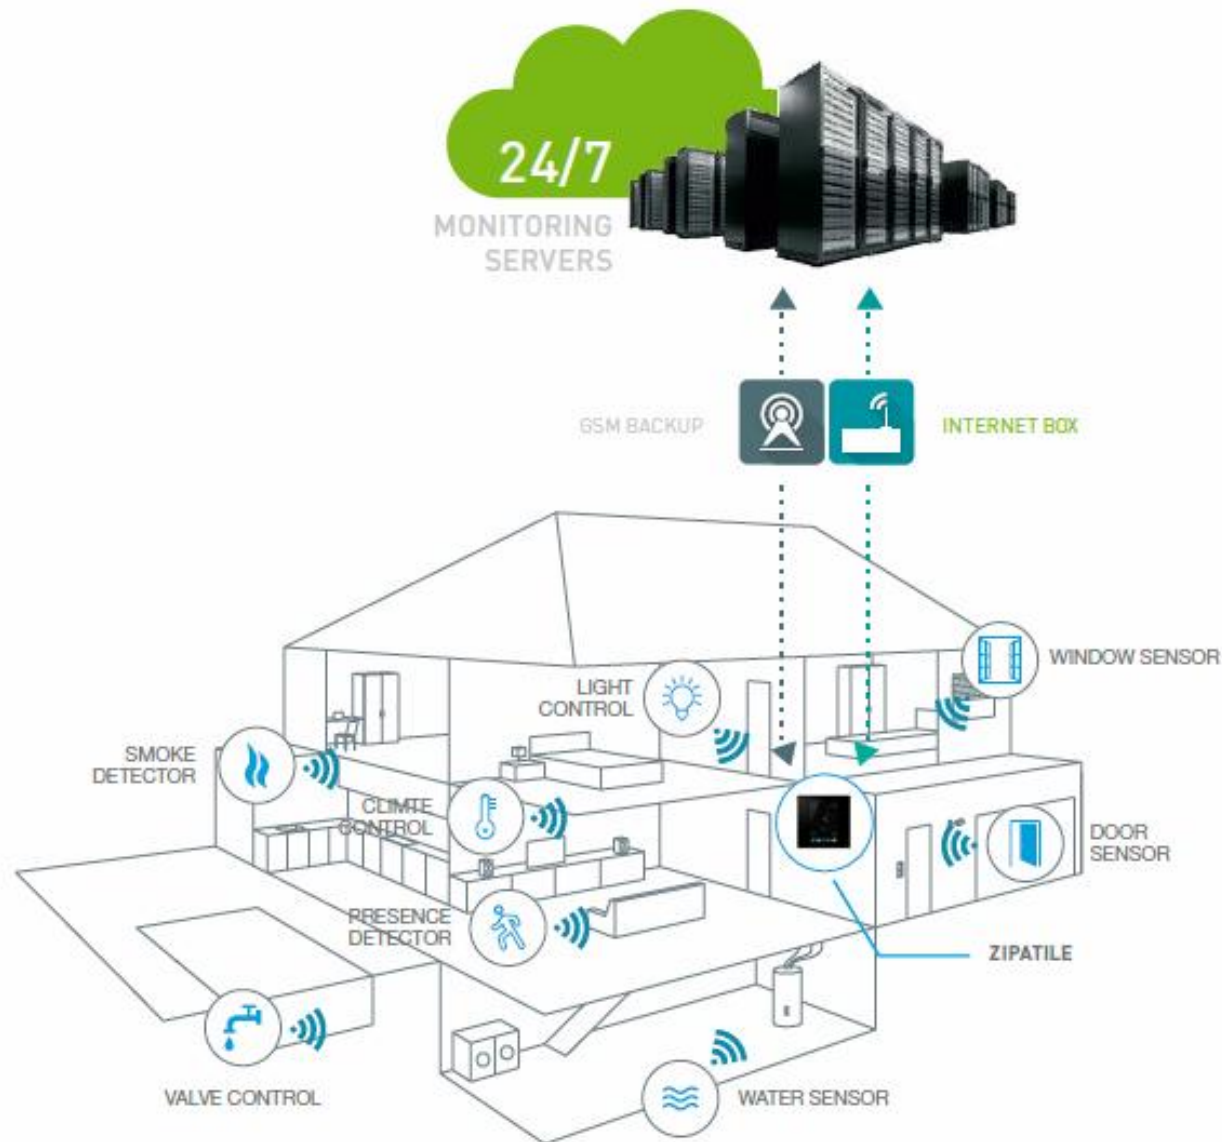

Remote Monitoring sensors

Testbed -3G and Internet external access

Web view of the sensors – Graphical view

LAB01
ONLINE
[AGENTE DE EMPAQUETADO]
[DEALER PORTAL]
[UPGRADE TO PRO]
ENGLISH

Firmware hasta la fecha 1.0.8
 ÚLTIMA SINCRONIZACIÓN 09.06.2016 21:13:48

Explorador de dispositivos

ESTANCIA OLASIFICAR
 + AÑADIR NUEVO DISPOSITIVO

- 
Aeon Sensors 4sensor
25.50°C
- 
Sonda temperatura
28.00°C
- 
Temperature Meter
26.35°C
- 
Temperature Meter
26.51°C

FAVORITE

v-CO2 nr 1