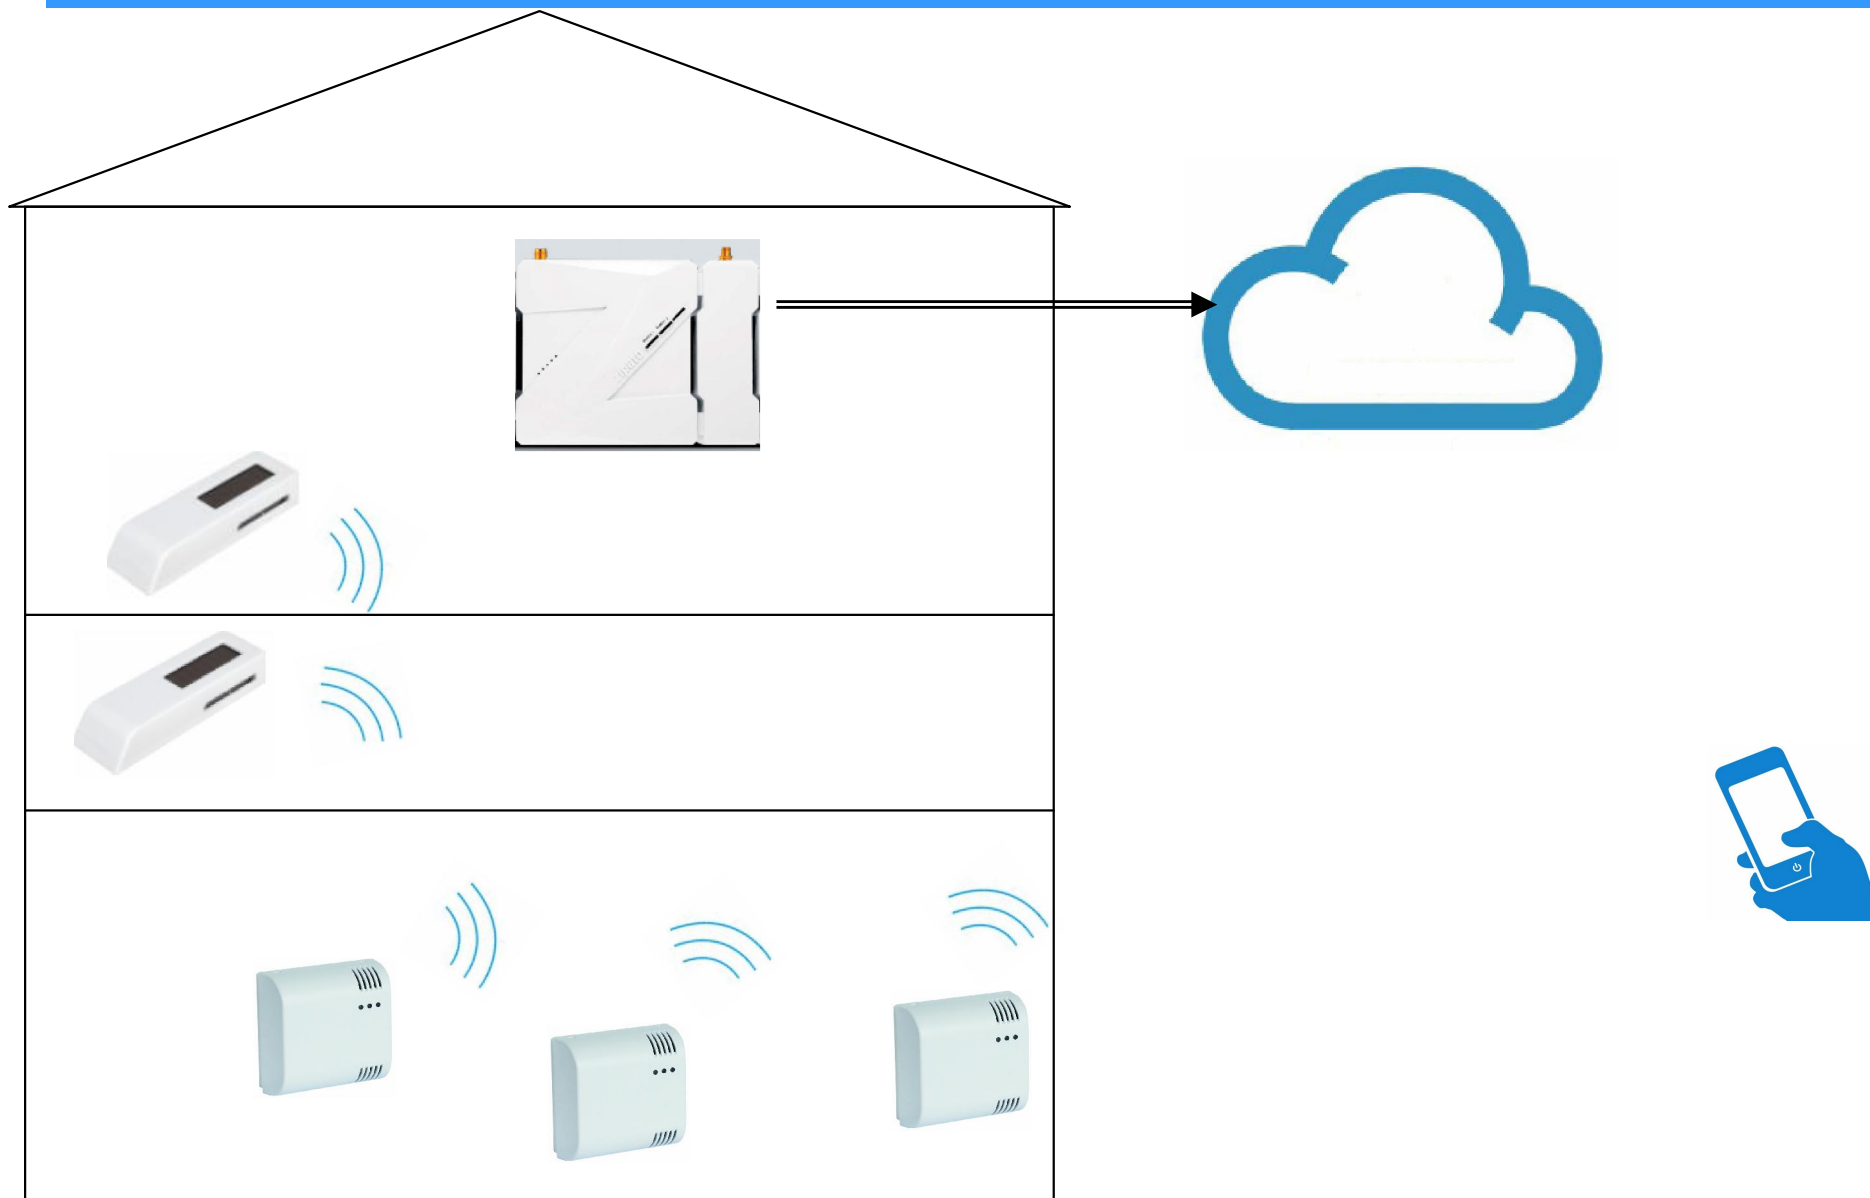

Remote Monitoring sensors

Testbed -3G and Internet external access

Web view of the sensors – Graphical view

LAB01
ONLINE
[AGENTE DE EMPAQUETADO]
[DEALER PORTAL]
[UPGRADE TO PRO]
ENGLISH

Firmware hasta la fecha 1.0.8
 ÚLTIMA SINCRONIZACIÓN 09.06.2016 21:13:48

Explorador de dispositivos

ESTANCIA OLASIFICAR
 + AÑADIR NUEVO DISPOSITIVO

- 
Aeon Sensors 4sensor
25.50°C
- 
Sonda temperatura
28.00°C
- 
Temperature Meter
26.35°C
- 
Temperature Meter
26.51°C

FAVORITE

v-CO2 nr 1