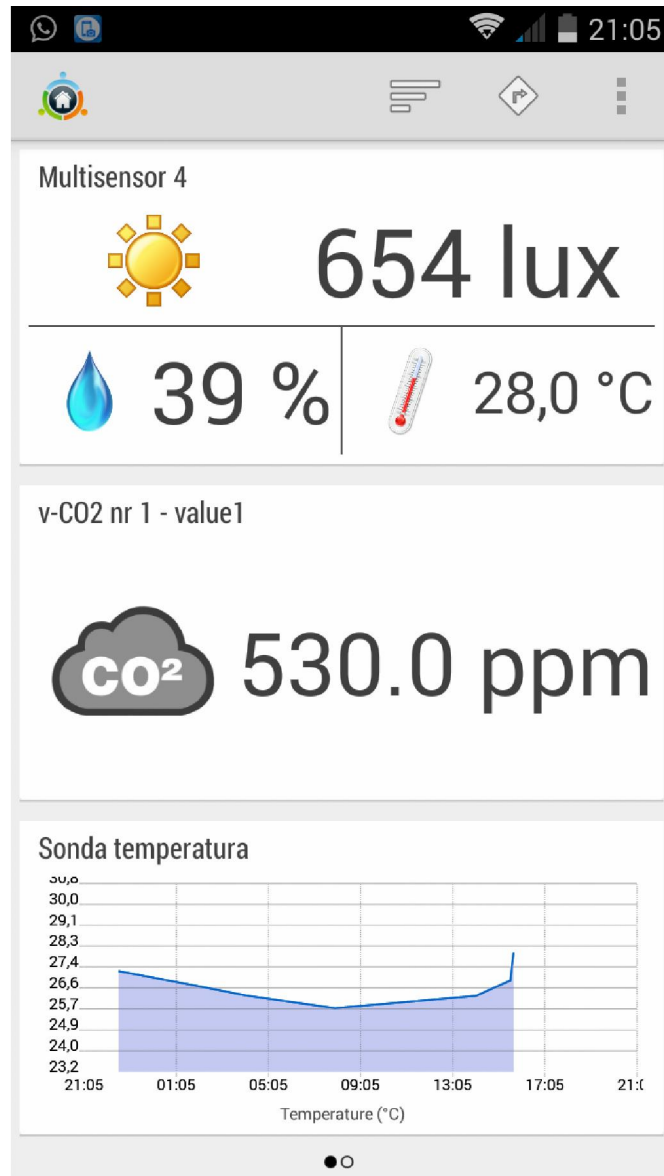

Explorador de dispositivos

ESTANCIA OLASIFICAR
 + AÑADIR NUEVO DISPOSITIVO

- 
Aeon Sensors 4sensor
25.50°C
- 
Sonda temperatura
28.00°C
- 
Temperature Meter
26.35°C
- 
Temperature Meter
26.51°C

FAVORITE

v-CO2 nr 1

value1

Zoom 1h 1d 1m **TODO**

Temperature Meter

TEMPERATURE

Zoom 1h 1d 1m **TODO**

mobile APP views

Favorites Bedrooms Living Room

CAMERAS